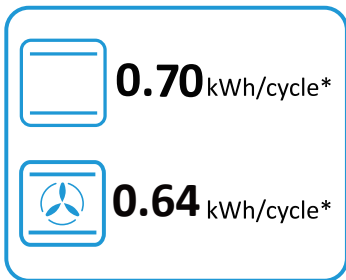

ENERG

енерги я · ενέργεια

johnson

JOR45X

45 L

0.70 kWh/cycle*

0.64 kWh/cycle*

*цикл - cyklus - portion - zyklus - проупацца - ciclo - tsukkel - ohjelma - ciklus ciklas - cikls - ciklu - cyclus - cykl - ciclu - program - cykel

65/2014

ENERG

енерги я · ενέργεια

johnson

JOR45X

*цикл - cyklus - portion - zyklus - проупацца - ciclo - tsukkel - ohjelma - ciklus ciklas - cikls - ciklu - cyclus - cykl - ciclu - program - cykel

65/2014