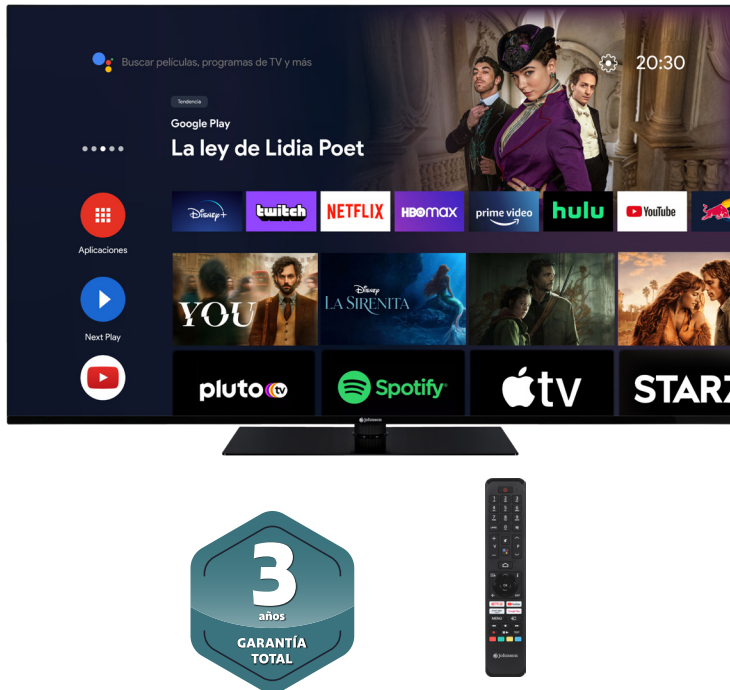

SERIE CORONA QLED - J43QE

Modelo

J43QE

EAN 8435666509680

Smart TV con sistema Android V11
 Longitud diagonal 43" 108 cm
 Pantalla QLED HDR10+
 Resolución 4K Ultra HD 3840x2160
 Procesador QuadCore
 Sintonizador digital y satélite: DVB-T2/C/S2(HEVC H.265)
 Tasa de refresco: 50Hz
 VESA: 100x100
 Dimensiones con pie (cm) - An: 96,5 x Al: 60,8 x Fon: 23,5
 Dimensiones sin pie (cm) - An: 96,5 x Al: 56,1 x Fon: 8,7
 Consumo: 51 kWh/1000h - Consumo HDR: 108 kWh/1000h
 Clase energética: F - Clase energética HDR: G