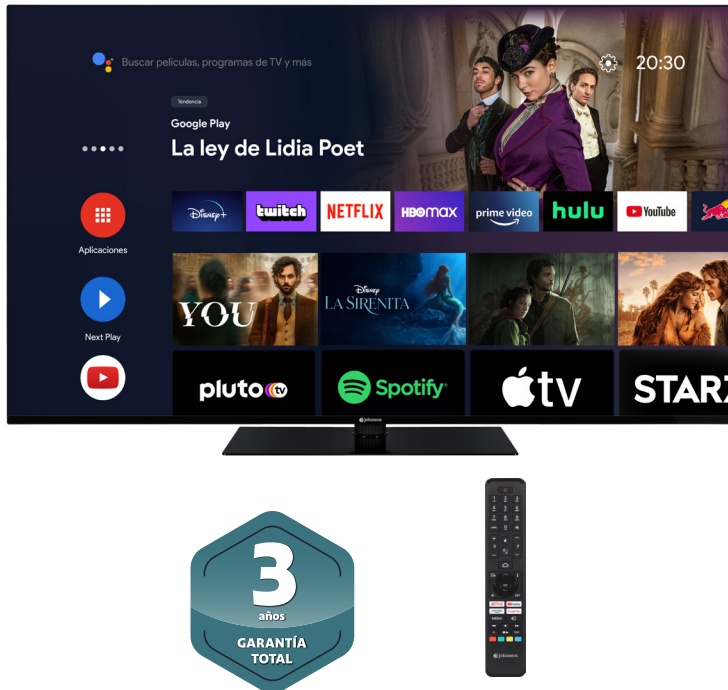

SERIE CORONA QLED - J55QE

Modelo

J55QE

EAN 8435666509703

Smart TV con sistema Android V11
 Longitud diagonal 55" 139 cm
 Pantalla QLED HDR10+
 Resolución 4K Ultra HD 3840x2160
 Procesador QuadCore
 Sintonizador digital y satélite: DVB-T2/C/S2(HEVC H.265)
 Tasa de refresco: 50Hz
 VESA: 200x200
 Dimensiones con pie (cm) - An: 123,3 x Al: 77,3 x Fon: 25
 Dimensiones sin pie (cm) - An: 123,3 x Al: 71,2 x Fon: 8,7
 Consumo: 64 kWh/1000h - Consumo HDR: 124 kWh/1000h
 Clase energética: E - Clase energética HDR: G